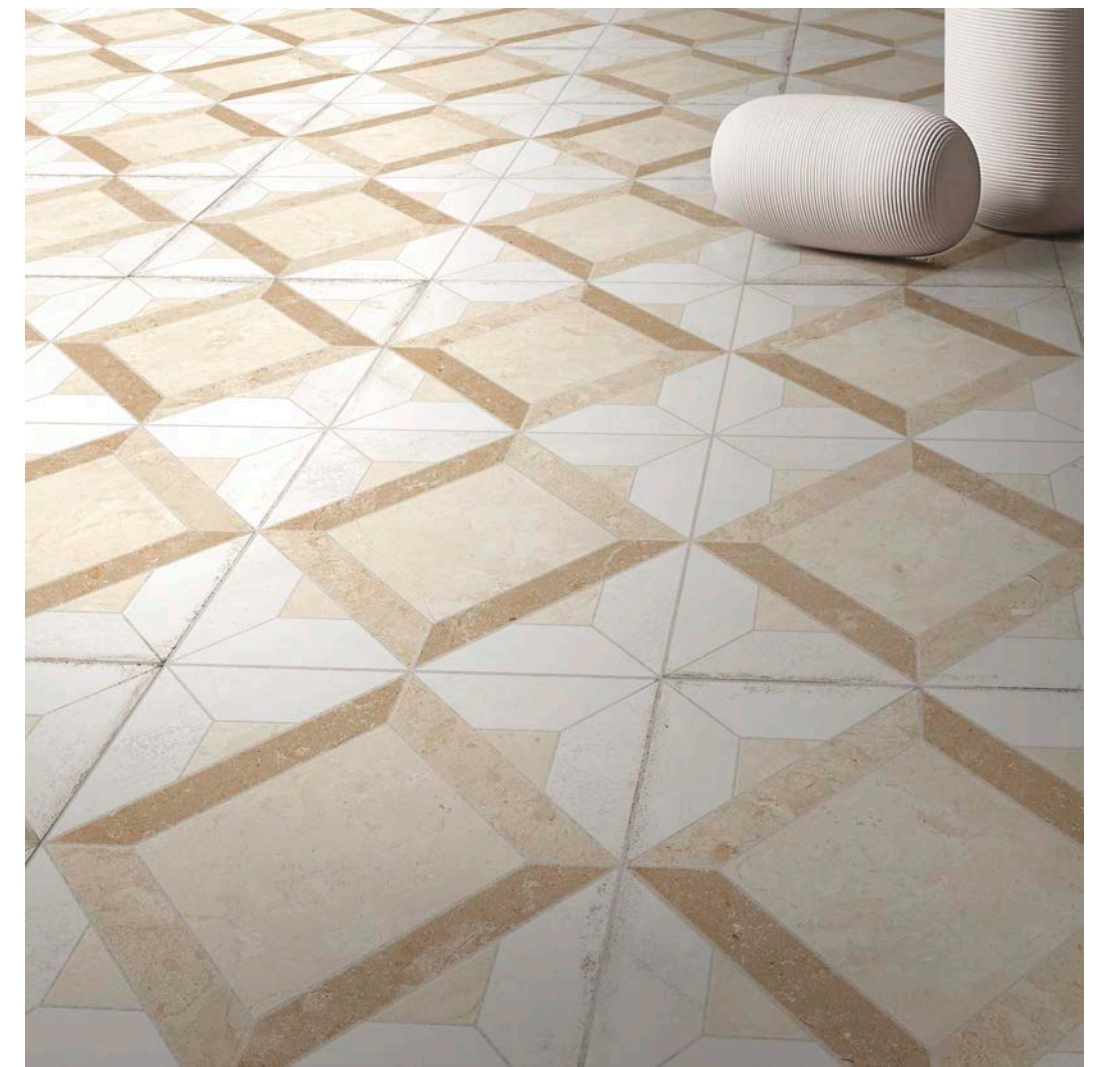

SINK **AVORIO**
60x120 | 24"x48"

FLOOR **LATINA**
60x60 | 24"x24"

FLOOR **AURORA**
20x20 | 8"x8"

FLOOR **ARTEMIS**
20x20 | 8"x8"

FLOOR **CORINTO**
30x30 | 12"x12"

APOLLO 20x20 | 8"x8"

DOMUS 20x20 | 8"x8"

ATRIUM 20x20 | 8"x8"