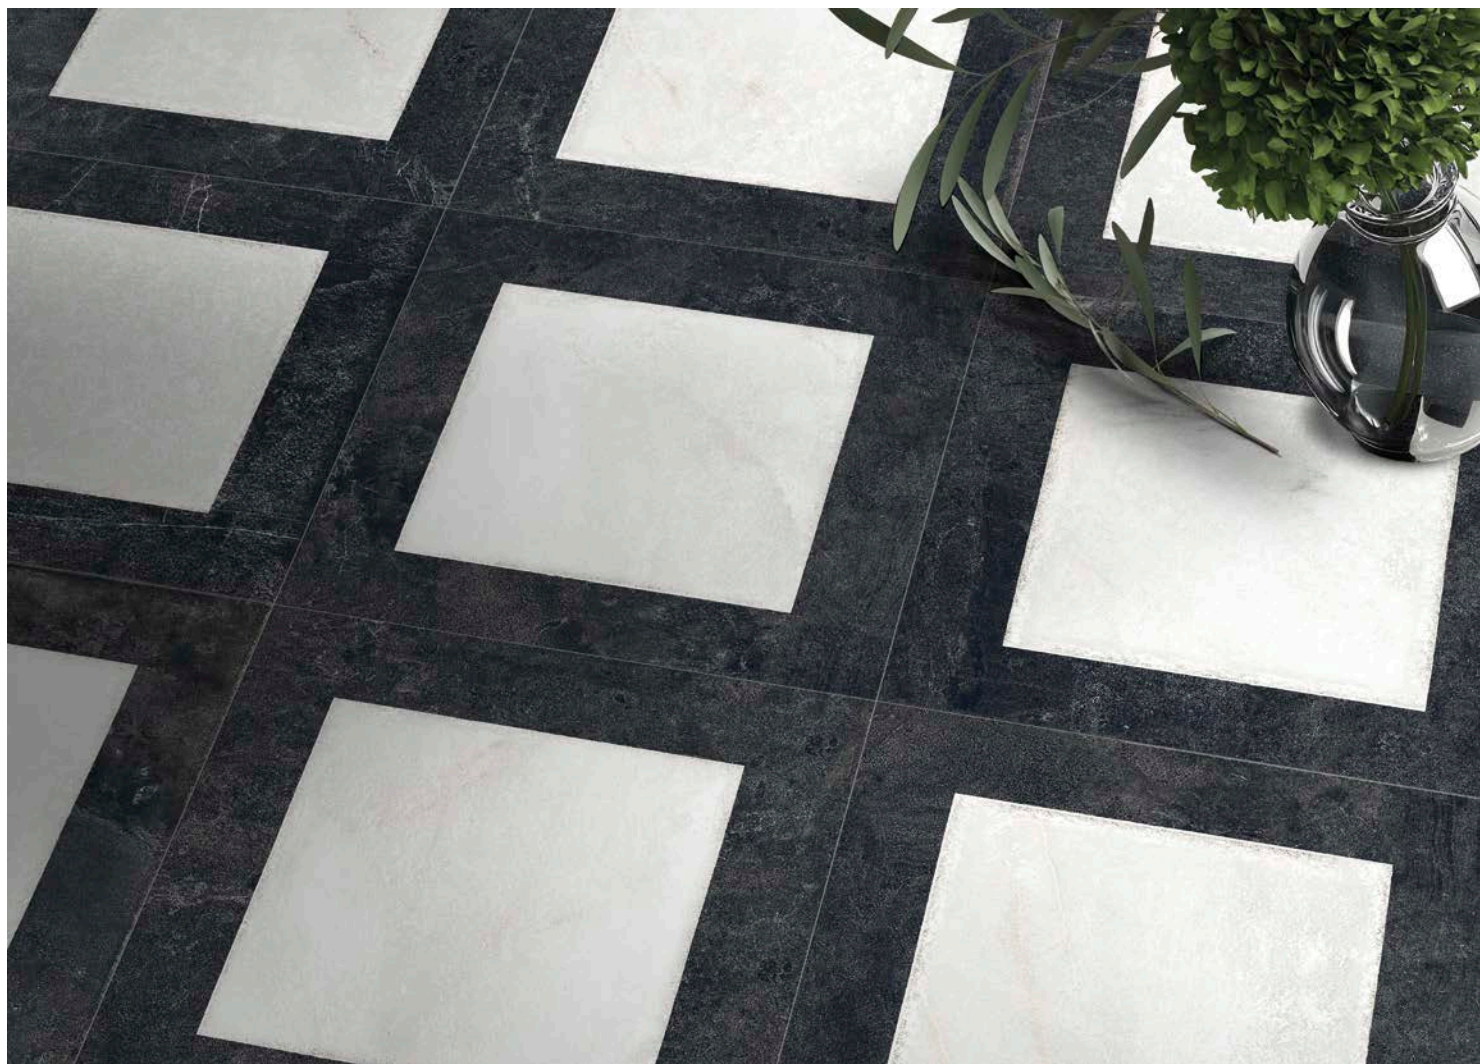

FLOOR **CIRCUS**
20x20 | 8"x8"

FORUM 20x20 | 8"x8"

BIANCO 20x20 | 8"x8" - **NERO** 20x20 | 8"x8"

ANTICA

FLOOR **SQUARE BIG**
60x60 | 24"x24"

CORNICE NERA 30x30 | 12"x12"

OCTA BIANCO 60x60 | 24"x24"

ATENE 30x30 | 12"x12"