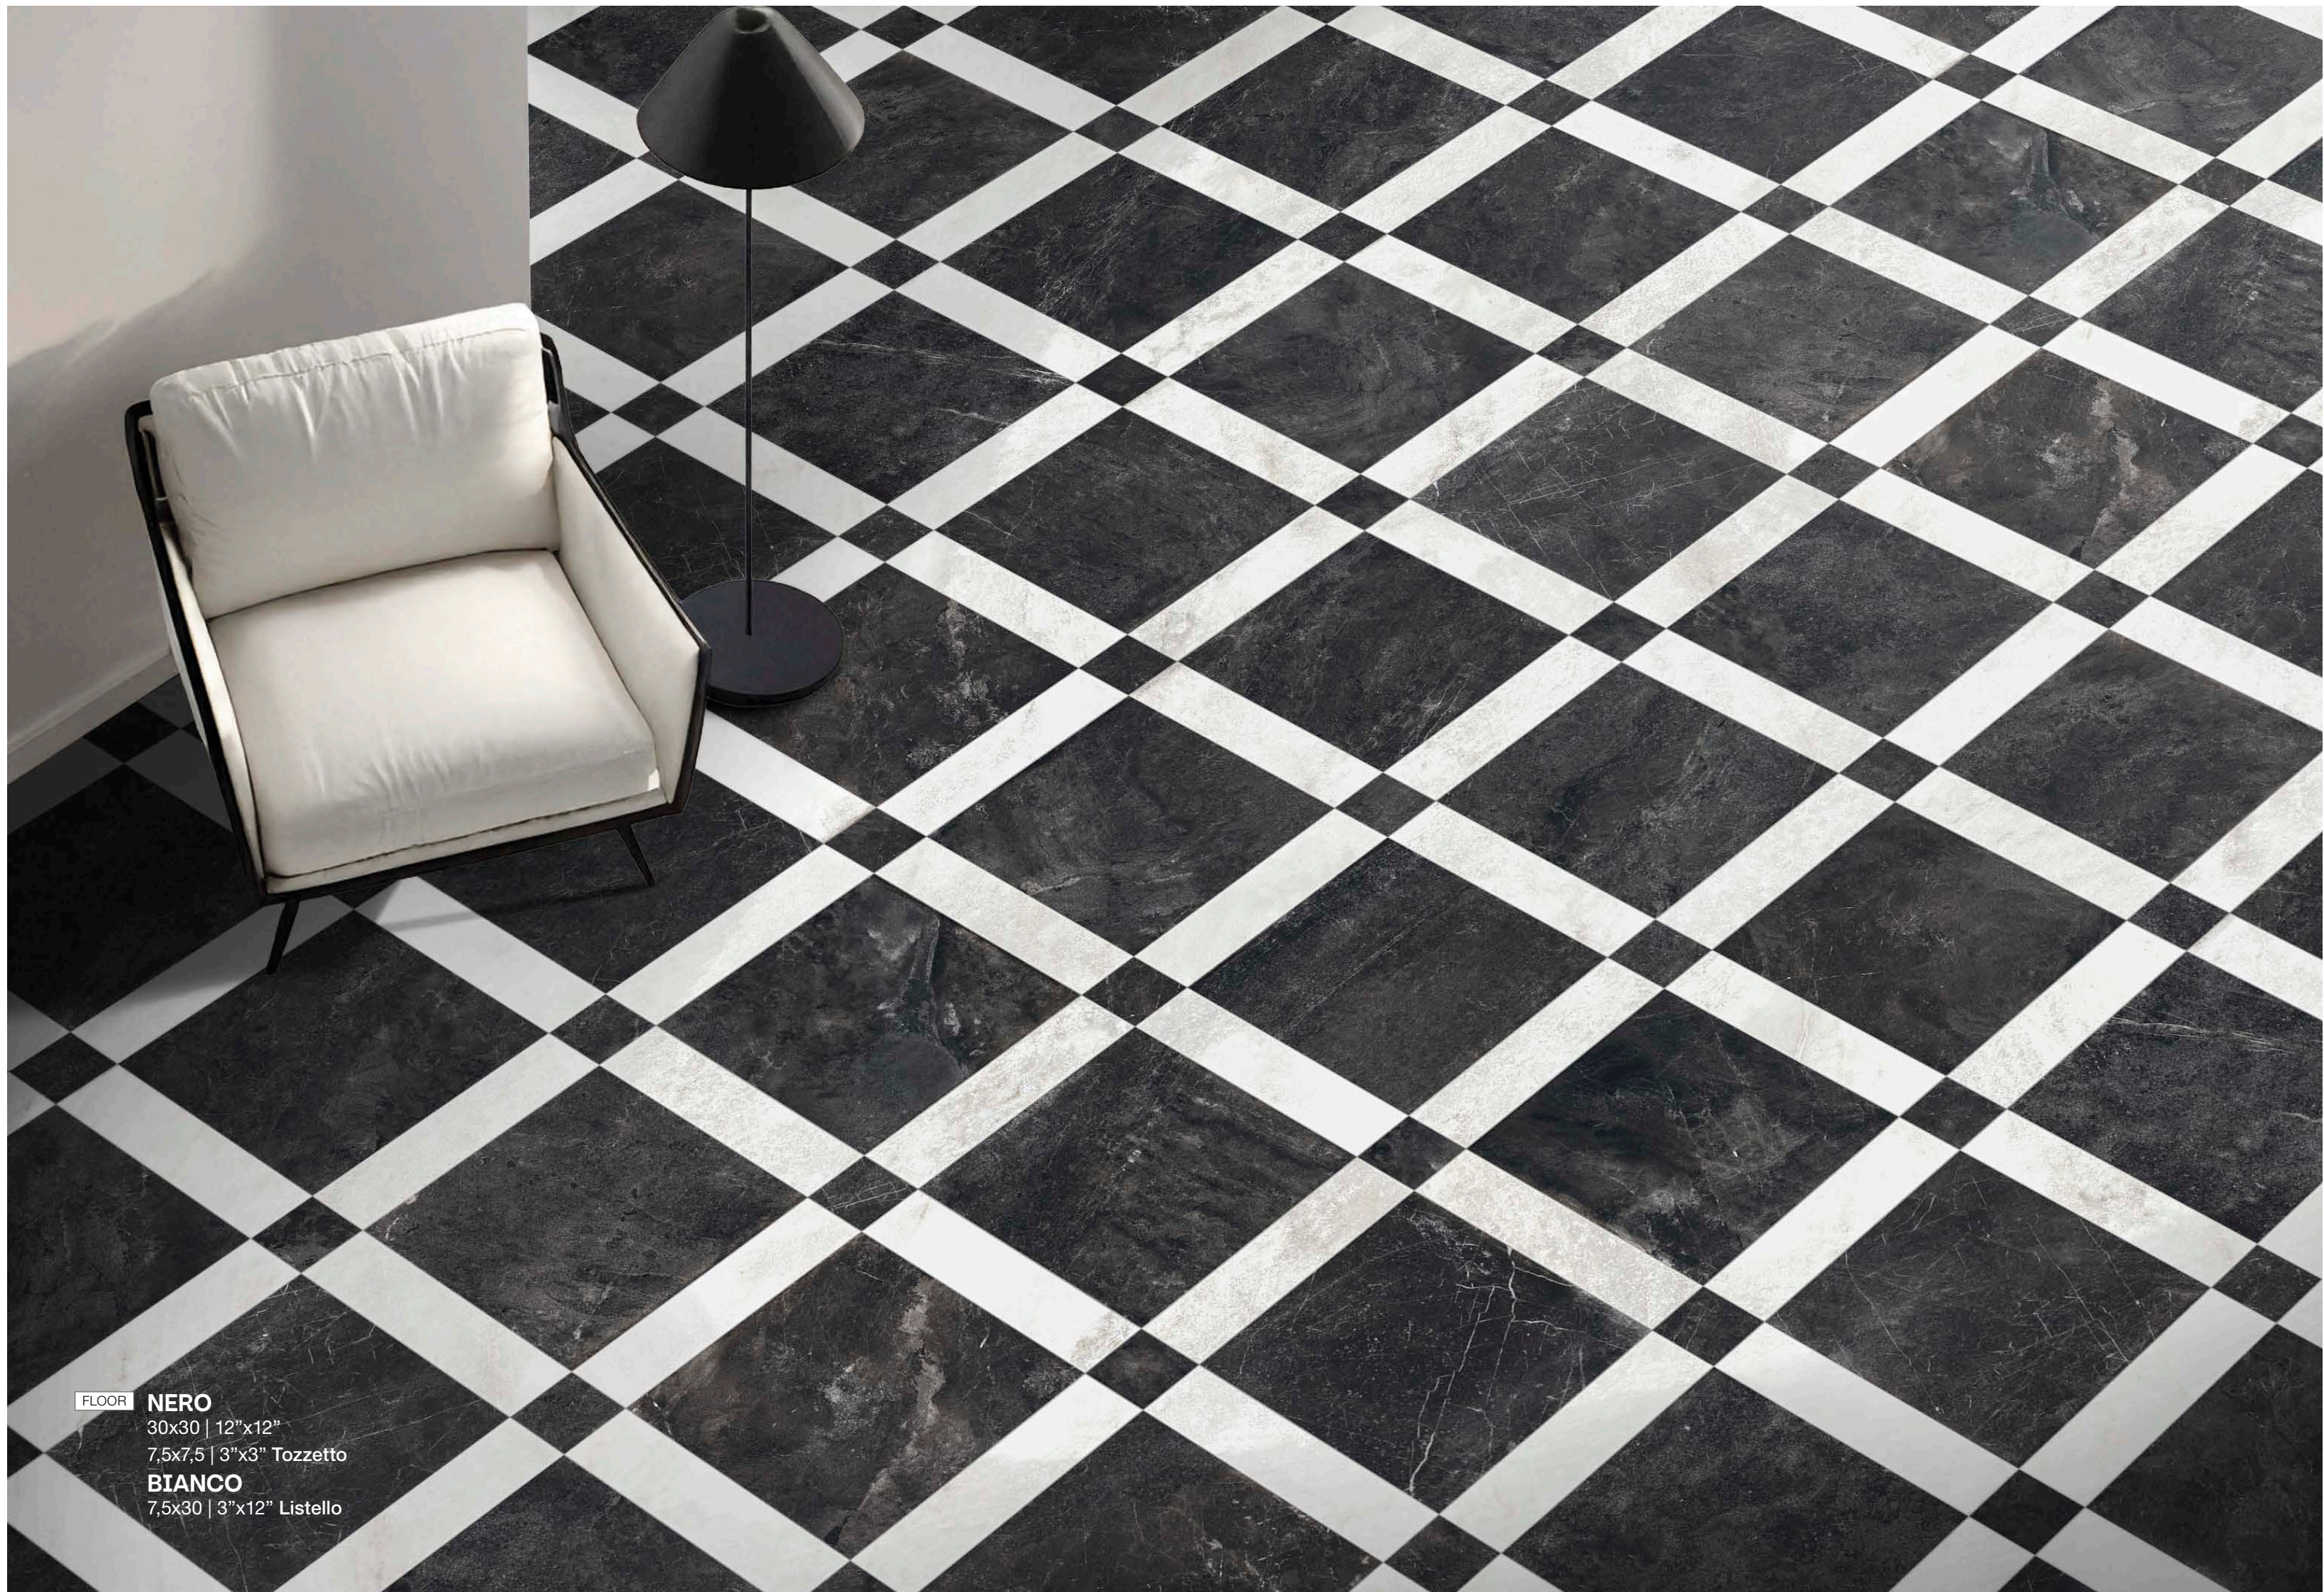

FLOOR **NERO**
30x30 | 12"x12"
7,5x7,5 | 3"x3" Tozzetto
BIANCO
7,5x30 | 3"x12" Listello