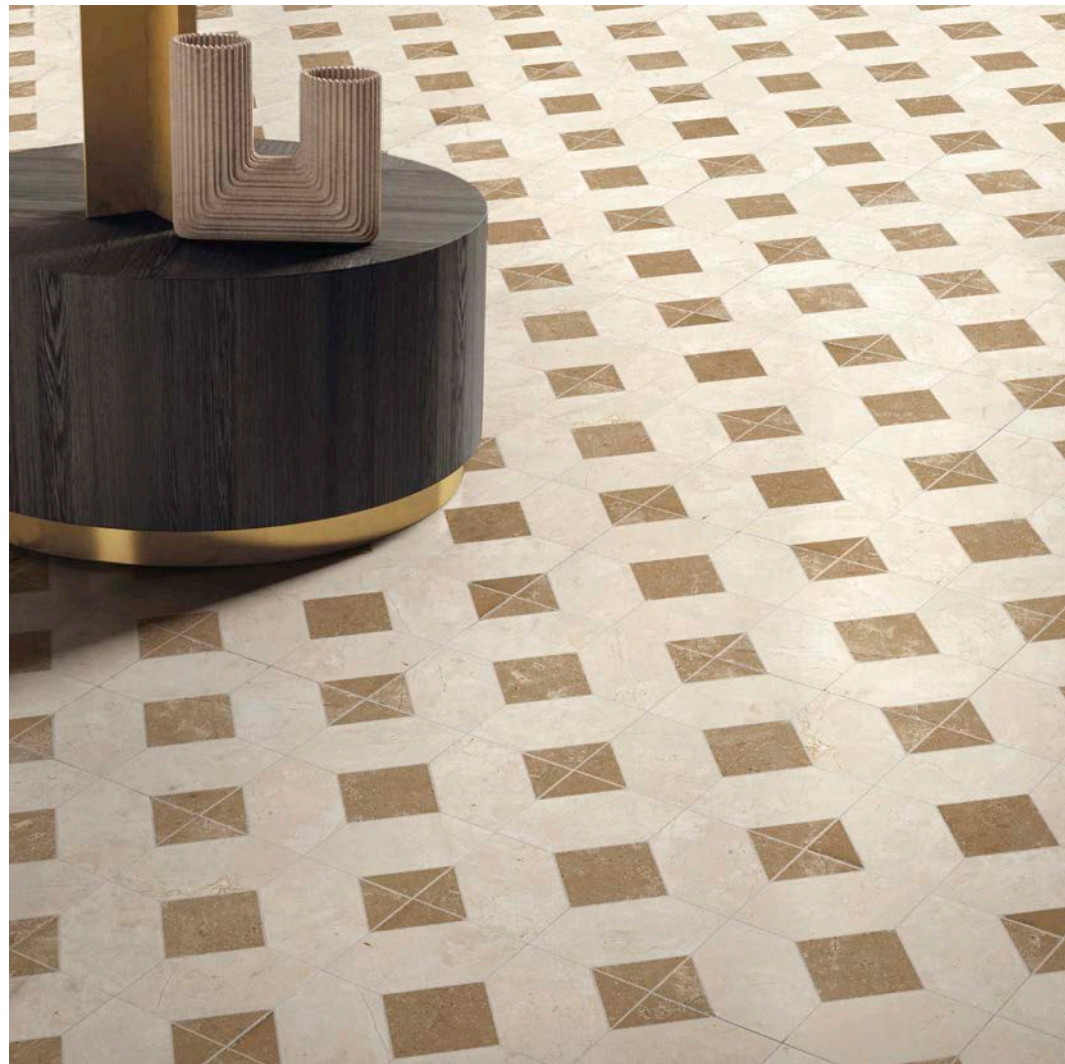

SINK **AVORIO**
60x120 | 24"x48"

FLOOR **LATINA**
60x60 | 24"x24"

FLOOR **AURORA**
20x20 | 8"x8"

FLOOR **ARTEMIS**
20x20 | 8"x8"

FLOOR **CORINTO**
30x30 | 12"x12"

APOLLO 20x20 | 8"x8"

DOMUS 20x20 | 8"x8"

ATRIUM 20x20 | 8"x8"