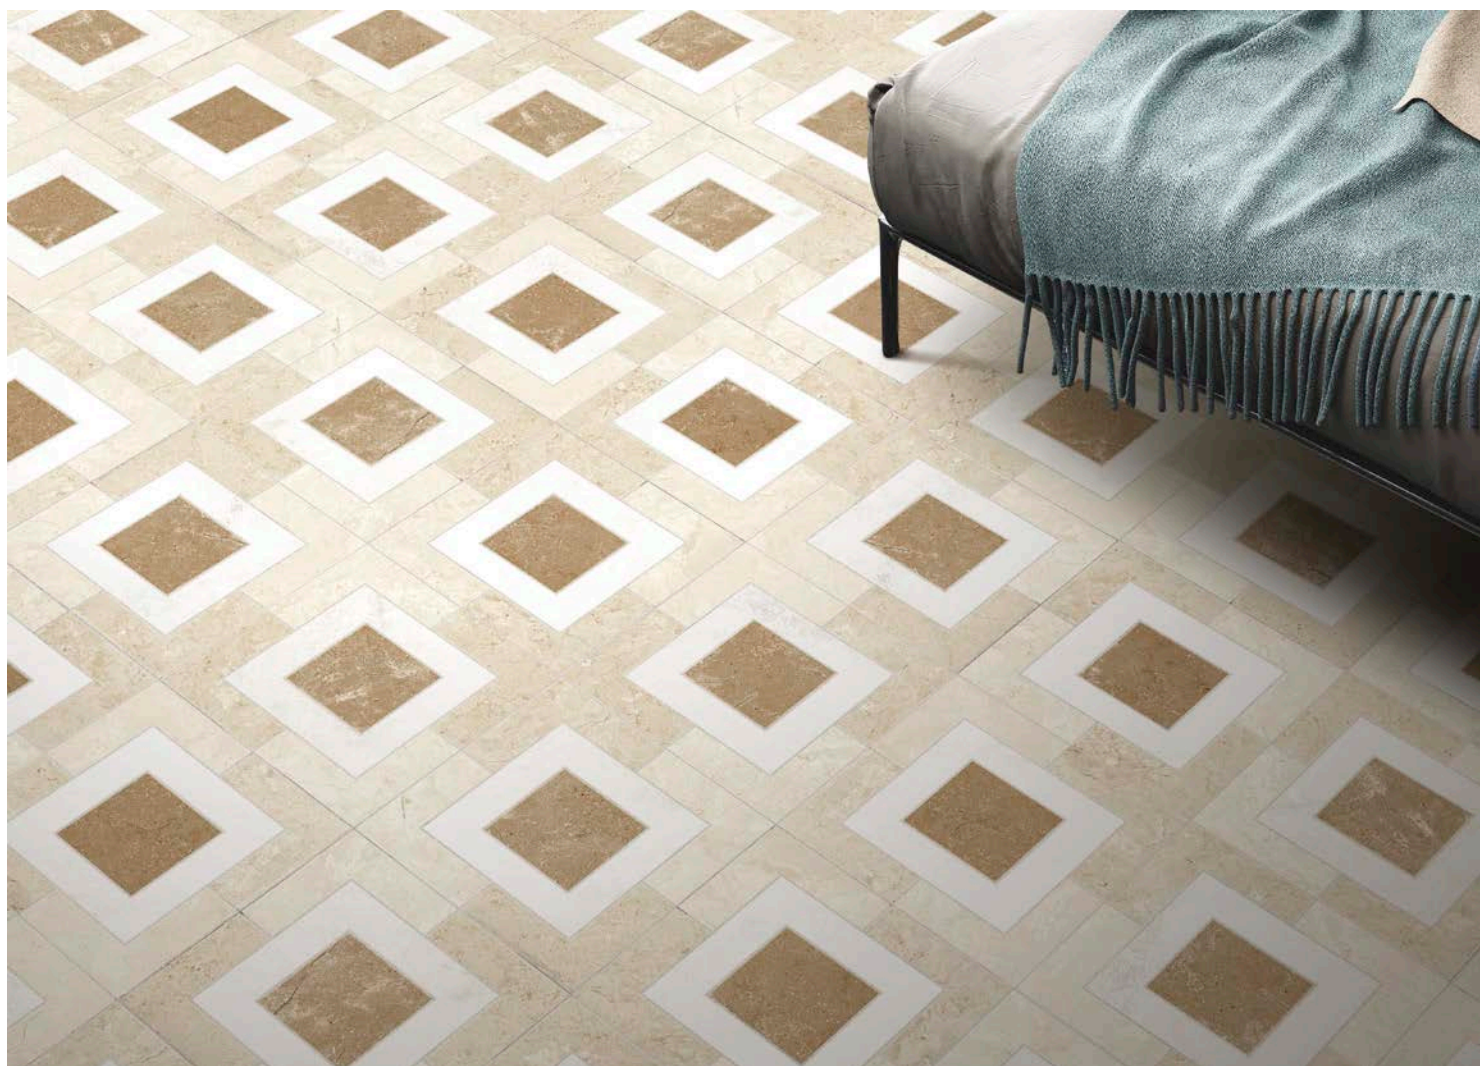

FLOOR | SINK CABINET **SMERALDO**
60x120 | 24"x48"

ANTICA

FLOOR **OSTIA**
60x60 | 24"x24"

AVORIO 20x20 | 8"x8"
SMERALDO 20x20 | 8"x8"

LYRA 20x20 | 8"x8"

OLYMPUS 20x20 | 8"x8"

WALL **AVORIO**
7,5x30 | 3"x12" Listello