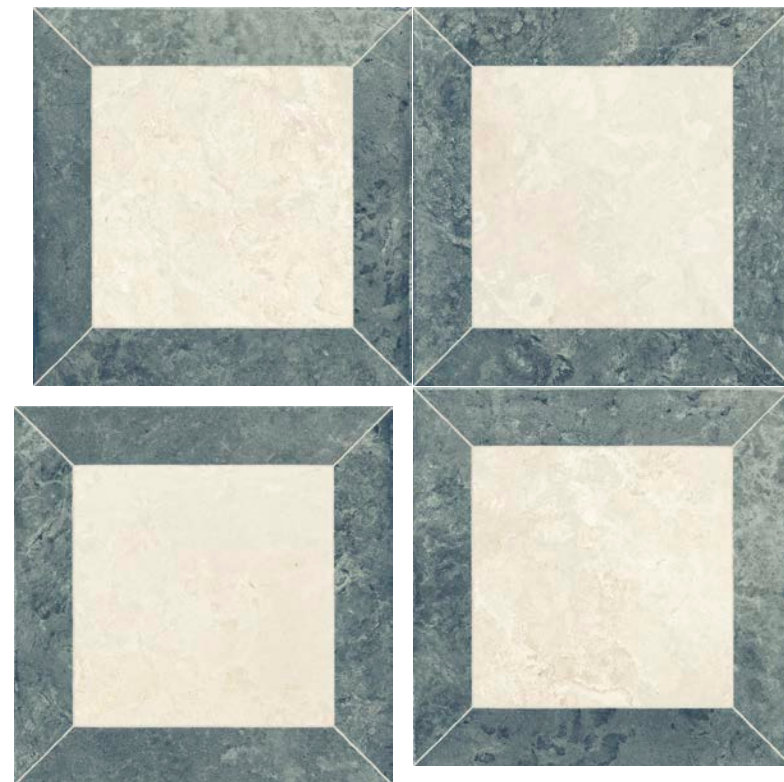

Templum
20x20 | 8"x8"

Circus
20x20 | 8"x8"

Bianco
20x20 | 8"x8"

Nero
20x20 | 8"x8"

GRES PORCELLANATO COLORATO IN MASSA
COLOURED BODY PORCELAIN STONEWARE

RETTIFICATO
RECTIFIED

Latina
60x60 | 24"x24"

Ostia
60x60 | 24"x24"