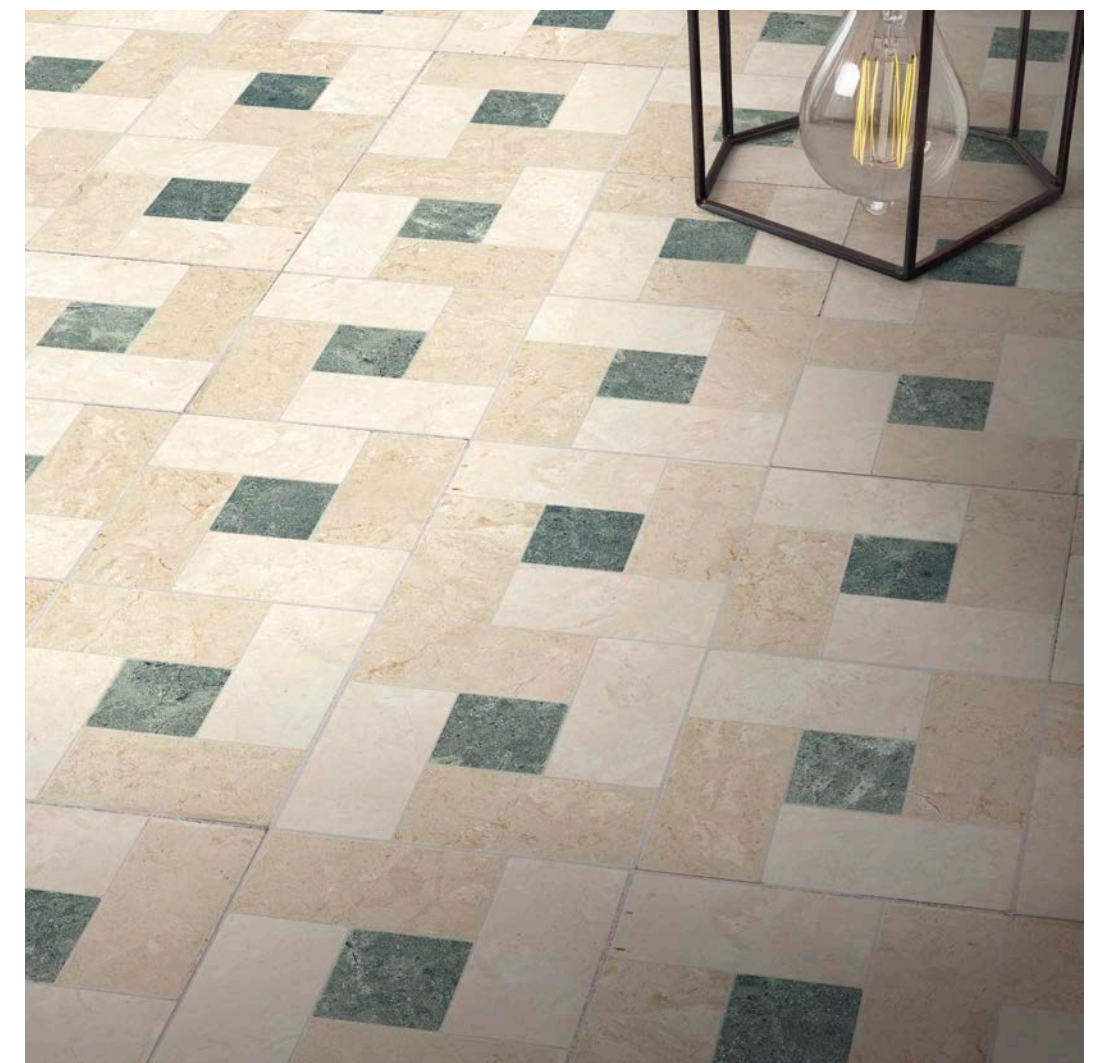

SINK **AVORIO**
60x120 | 24"x48"

FLOOR **LATINA**
60x60 | 24"x24"

FLOOR **AURORA**
20x20 | 8"x8"

FLOOR **ARTEMIS**
20x20 | 8"x8"

FLOOR **CORINTO**
30x30 | 12"x12"

APOLLO 20x20 | 8"x8"

DOMUS 20x20 | 8"x8"

ATRIUM 20x20 | 8"x8"