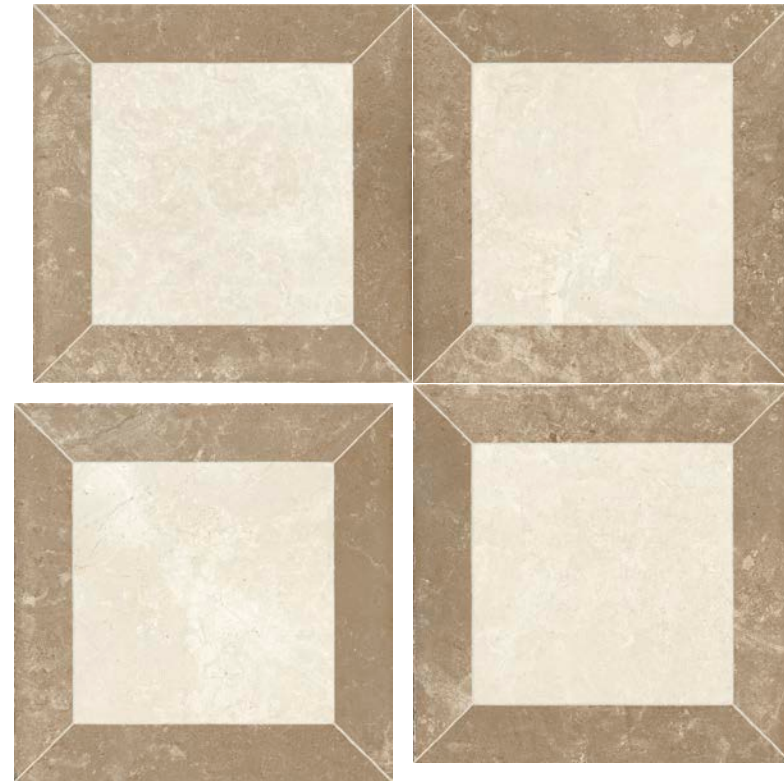

Templum
20x20 | 8"x8"

Circus
20x20 | 8"x8"

Bianco
20x20 | 8"x8"

Nero
20x20 | 8"x8"

GRES PORCELLANATO COLORATO IN MASSA
COLOURED BODY PORCELAIN STONEWARE

RETTIFICATO
RECTIFIED

Latina
60x60 | 24"x24"

Ostia
60x60 | 24"x24"