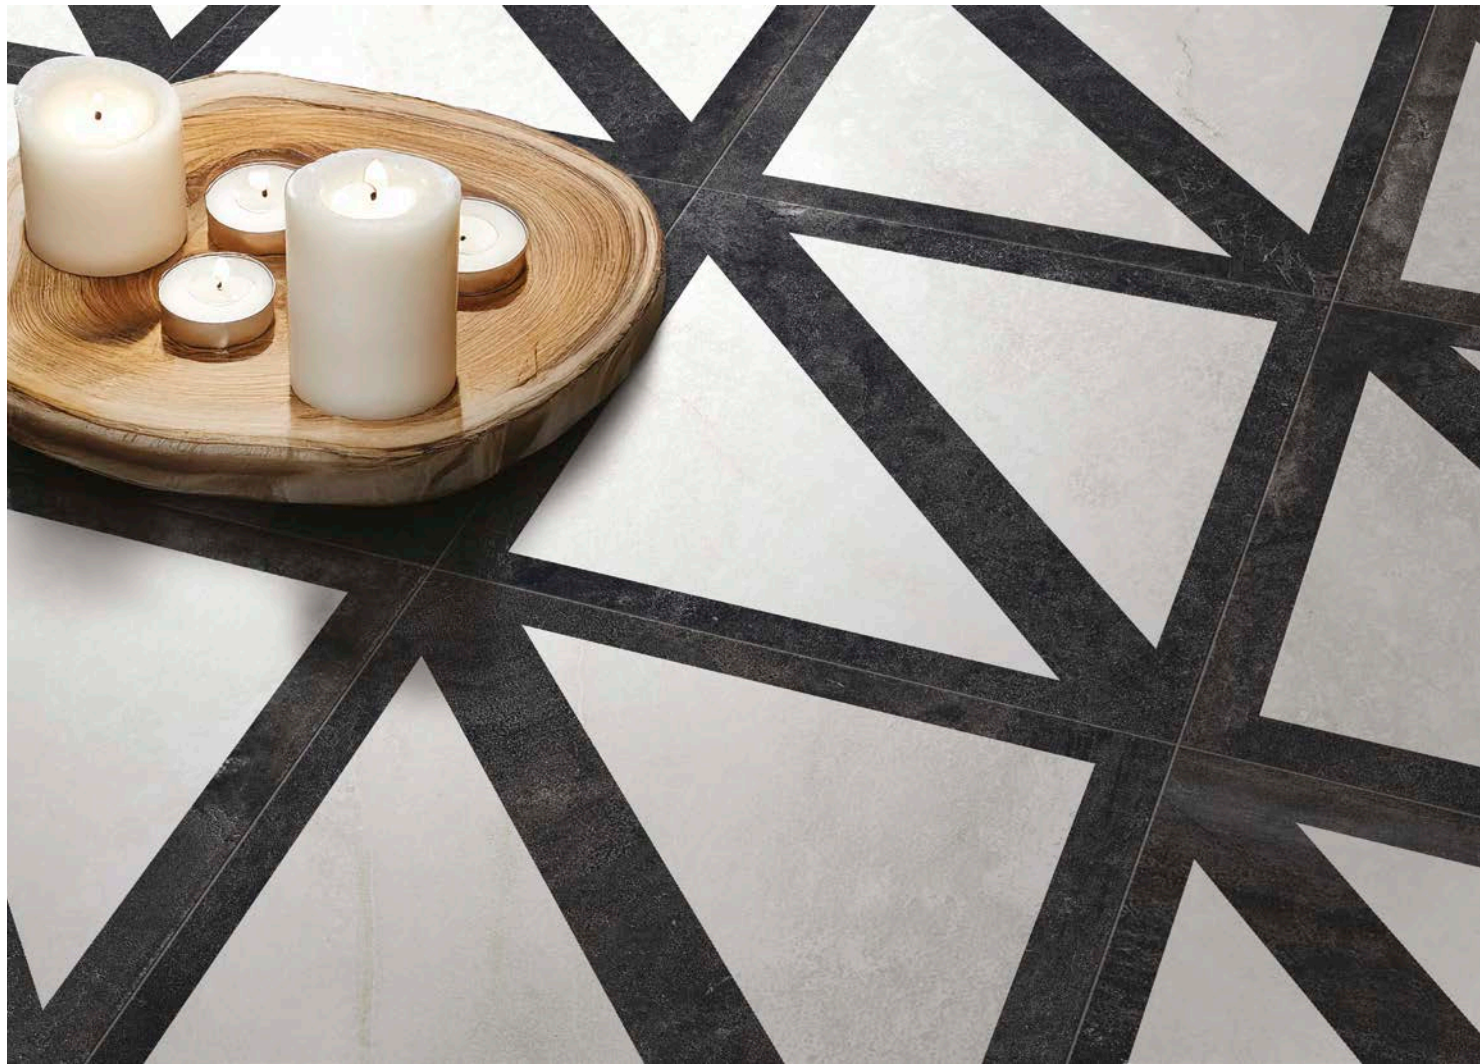

FLOOR **CIRCUS**
20x20 | 8"x8"

FORUM 20x20 | 8"x8"

BIANCO 20x20 | 8"x8" - **NERO** 20x20 | 8"x8"

ANTICA

FLOOR **SQUARE BIG**
60x60 | 24"x24"

CORNICE NERA 30x30 | 12"x12"

OCTA BIANCO 60x60 | 24"x24"

ATENE 30x30 | 12"x12"