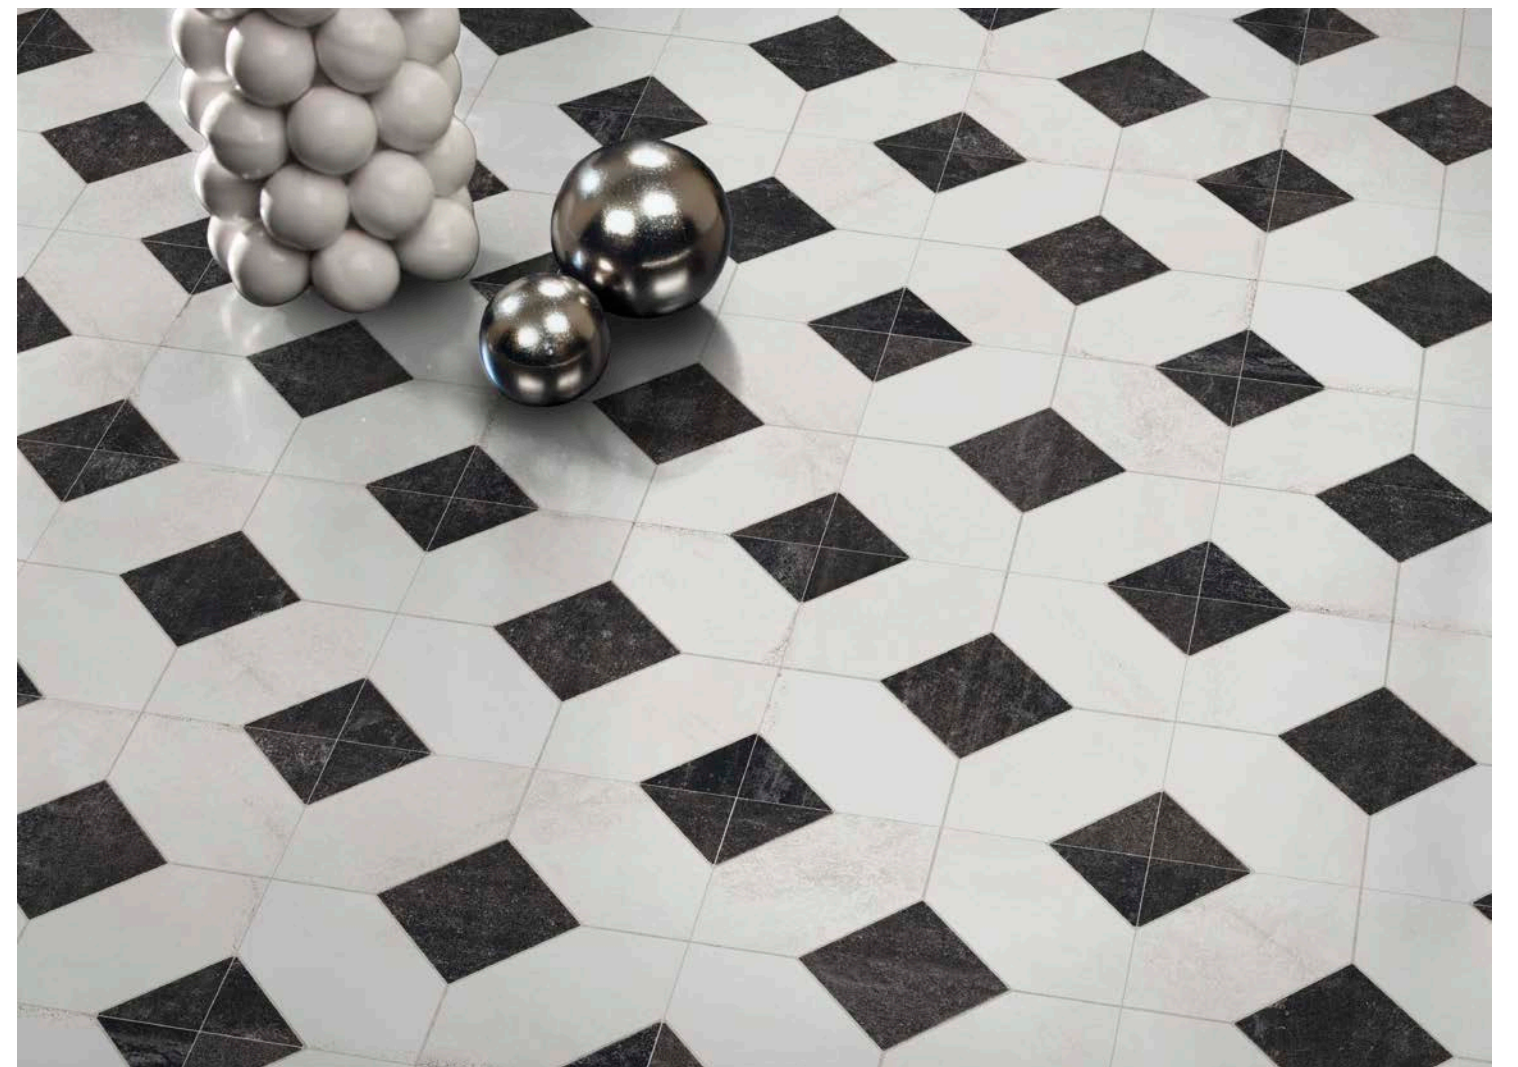

FORUM 20x20 | 8"x8"