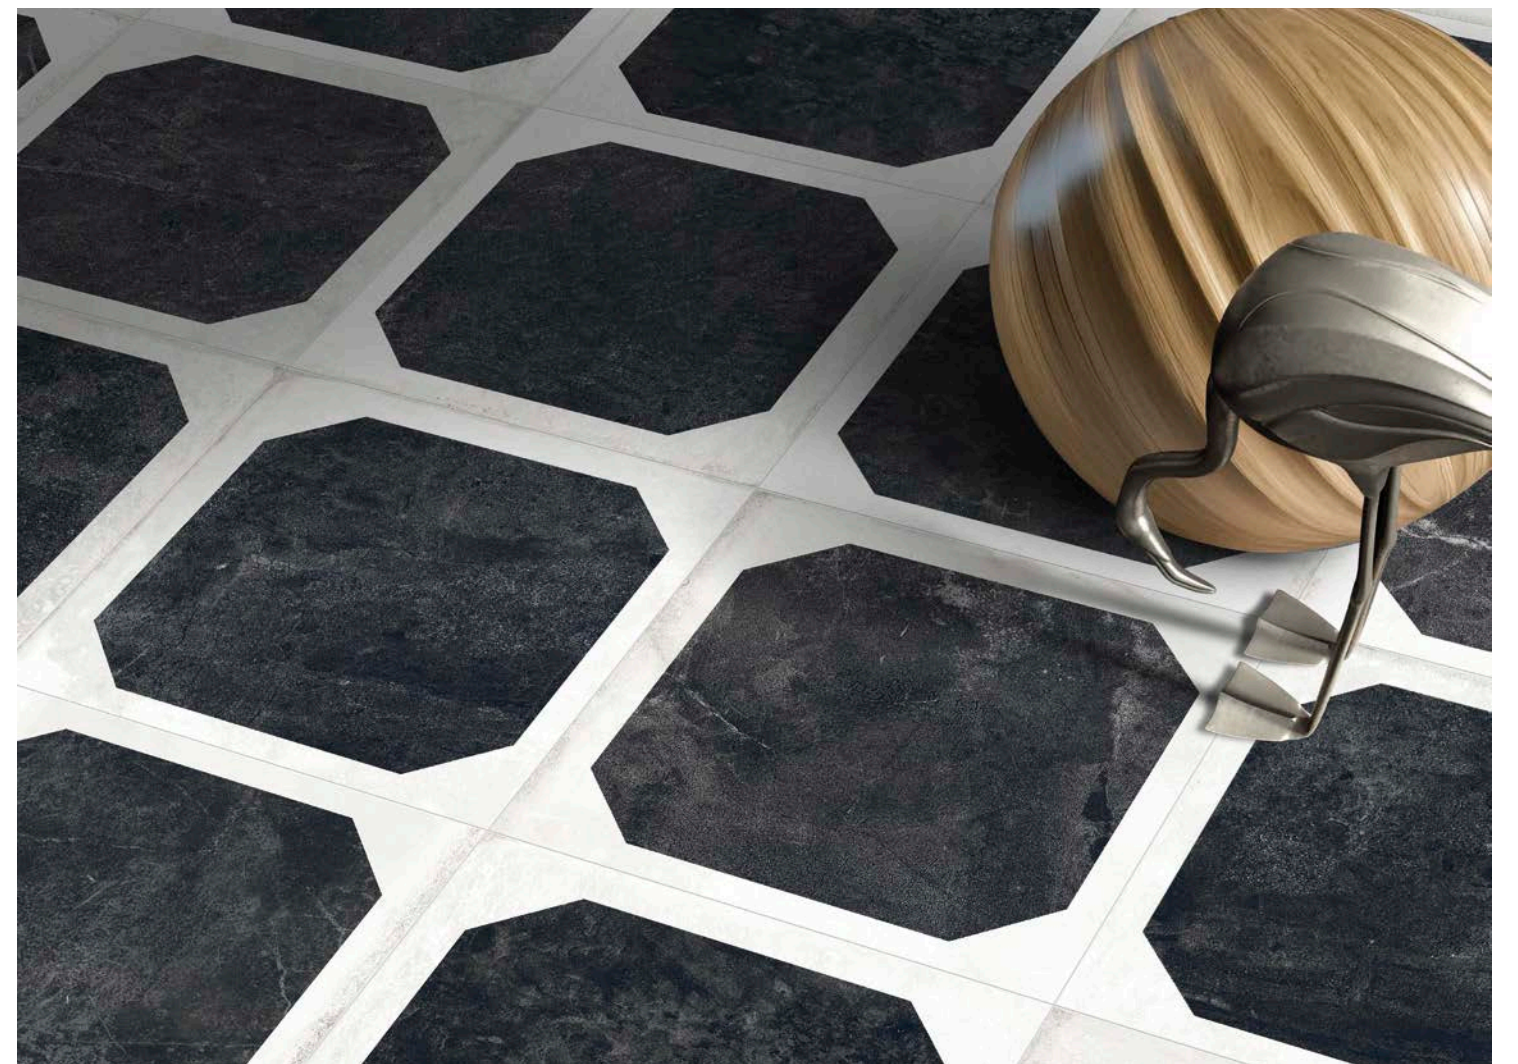

FLOOR **CIRCUS**
20x20 | 8"x8"

FORUM 20x20 | 8"x8"

BIANCO 20x20 | 8"x8" - **NERO** 20x20 | 8"x8"

ANTICA

FLOOR **SQUARE BIG**
60x60 | 24"x24"

CORNICE NERA 30x30 | 12"x12"

OCTA BIANCO 60x60 | 24"x24"

ATENE 30x30 | 12"x12"