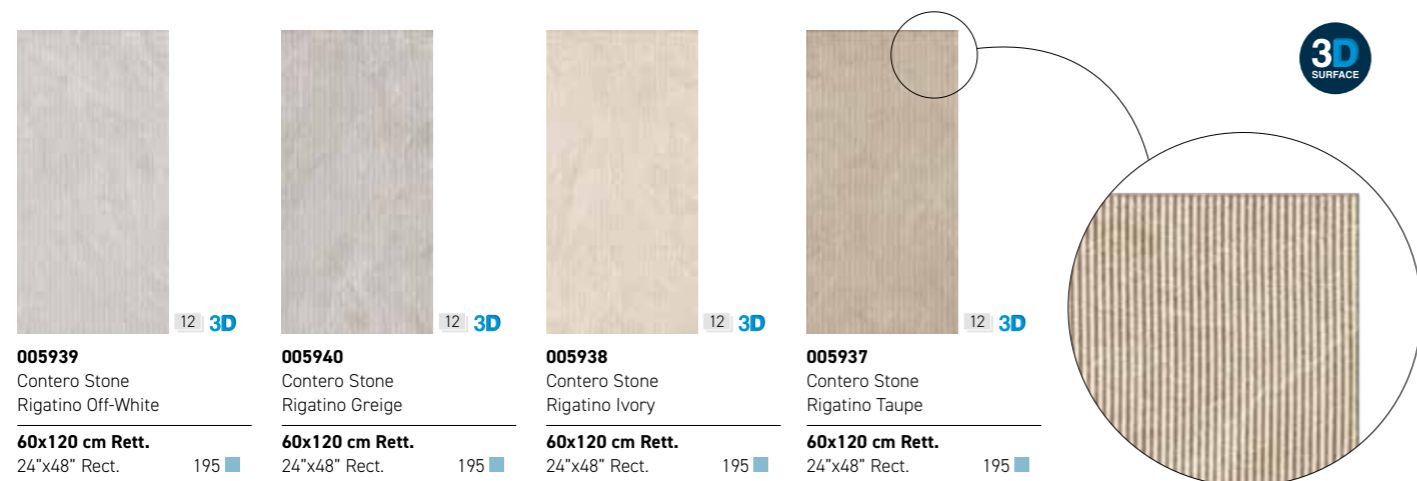

005916
Contero Stone Taupe R10
30x60 cm Rett.
12"x24" Rect.
≅ 8mm
187 ■

12

005965
Contero Stone Taupe
Mosaico 5x5
30x30 cm Rett.
12"x12" Rect.
120 ■

Contero Stone

DECORI • DECORS

005939
Contero Stone
Rigatino Off-White
60x120 cm Rett.
24"x48" Rect. 195 ■